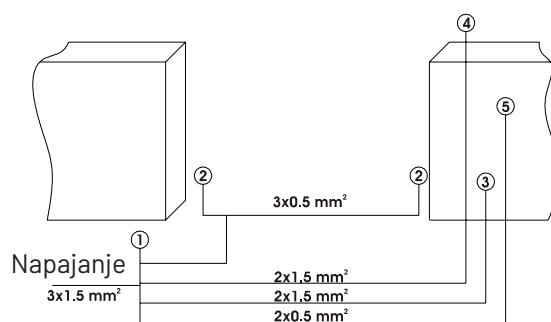

0-6 m

CE

IP 44
RoHS

TEHNIČKE KARAKTERISTIKE

| | |
|-------------------------|------------------------------|
| NAPON NAPAJANJA UREĐAJA | 230V AC |
| NAPAJANJE MOTORA | 24V DC |
| SNAGA MOTORA | 100 W |
| POTROŠNJA MOTORA | 4A |
| STEPEN ZAŠTITE | IP 54 |
| INTENZITET UPOTREBE | Intenzivna |
| NAČIN POODMAZIVANJA | Trajno |
| BRZINA OTVARANJA | 6-8 s |
| TEŽINA | 30 kg |
| DIMENZIJE | 25 x 21 x 112 cm |
| MAKS. DUŽINA ZAPREKE | 6 m |
| RADNA TEMPERATURA | -20 °C do +50 °C |
| KRAJNJE POZICIJE | Mikroprekidači |
| ZAŠTITA OD KOROZIJE | Pocinkovano i palstificirano |
| MATERIJAL ZAPREKE | Aluminijum |
| OSVETLJENJE | LED tehnologija |
| DEBLOKADA | Ključ |

KUĆIŠTE

RASPORED ELEKTRO OPREME (standardna instalacija)

1. Barijera
2. Fotočelije
3. Prekidač sa ključem
4. Svetleća lampica
5. Radio prijemnik

DIMENZIJE (u mm)

SPECIFIKACIJE

- Vreme otvaranja/zatvaranja: 2 s
- Odnos transmisije: 1:60
- Maksimalna snaga: 140 W
- Napajanje: 110-240 V
- Radni vek: 5 miliona otvaranja
- Step en zaštite: IP54
- Radna temperatura: -40 do +60 °C
- Pogon: DC motor bez četkica + spiralni reduktor
- Dimenzije kućišta: 350x320x1020 mm
- Materijal kućišta: 1,5 mm čelični lim
- Nivo buke: 50 dB
- Opseg predajnika: 30 m
- težina: 45 kg

SPECIFIKACIJE

- Vreme otvaranja/zatvaranja: 5 s
- Odnos transmisije: 1:120
- Maksimalna snaga: 140 W
- Napajanje: 110-240 V
- Radni vek: 5 miliona otvaranja
- Step en zaštite: IP54
- Radna temperatura: -40 do +60 °C
- Pogon: DC motor bez četkica + spiralni reduktor
- Dimenzije kućišta: 350x320x1020 mm
- Materijal kućišta: 1,5 mm čelični lim
- Nivo buke: 50 dB
- Opseg predajnika: 30 m
- težina: 45 kg