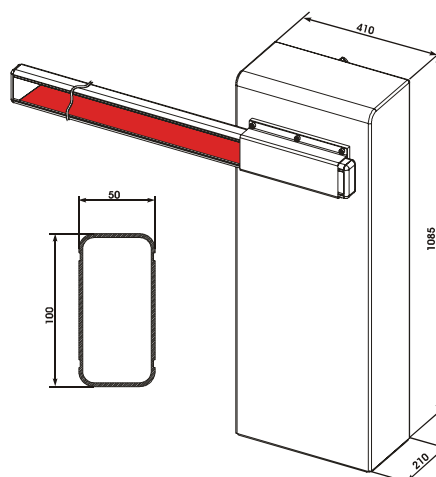

KUĆIŠTE

RASPORED ELEKTRO OPREME (standardna instalacija)

1. Barijera
2. Fotočelije
3. Prekidač sa ključem
4. Svetleća lampica
5. Radio prijemnik

DIMENZIJE (u mm)

SPECIFIKACIJE

- Vreme otvaranja/zatvaranja: 2 s
- Odnos transmisije: 1:60
- Maksimalna snaga: 140 W
- Napajanje: 110-240 V
- Radni vek: 5 miliona otvaranja
- Step en zaštite: IP54
- Radna temperatura: -40 do +60 °C
- Pogon: DC motor bez četkica + spiralni reduktor
- Dimenzije kućišta: 350x320x1020 mm
- Materijal kućišta: 1,5 mm čelični lim
- Nivo buke: 50 dB
- Opseg predajnika: 30 m
- težina: 45 kg

SPECIFIKACIJE

- Vreme otvaranja/zatvaranja: 5 s
- Odnos transmisije: 1:120
- Maksimalna snaga: 140 W
- Napajanje: 110-240 V
- Radni vek: 5 miliona otvaranja
- Step en zaštite: IP54
- Radna temperatura: -40 do +60 °C
- Pogon: DC motor bez četkica + spiralni reduktor
- Dimenzije kućišta: 350x320x1020 mm
- Materijal kućišta: 1,5 mm čelični lim
- Nivo buke: 50 dB
- Opseg predajnika: 30 m
- težina: 45 kg