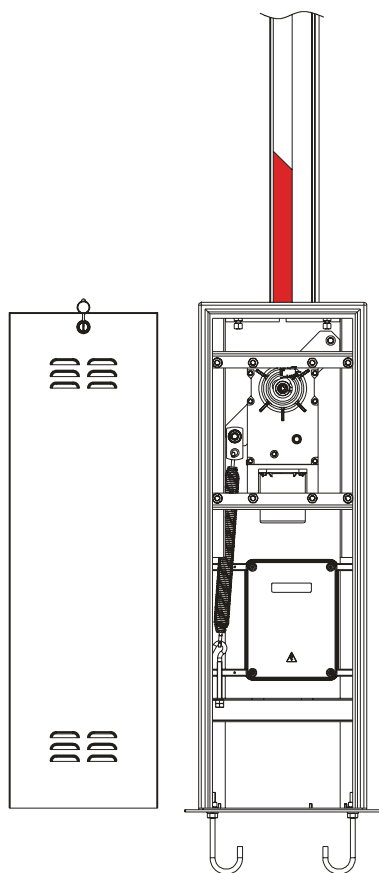

0-6 m

CE

IP 44
RoHS

TEHNIČKE KARAKTERISTIKE

| | |
|-------------------------|------------------------------|
| NAPON NAPAJANJA UREĐAJA | 230V AC |
| NAPAJANJE MOTORA | 24V DC |
| SNAGA MOTORA | 100 W |
| POTROŠNJA MOTORA | 4A |
| STEPEN ZAŠTITE | IP 54 |
| INTENZITET UPOTREBE | Intenzivna |
| NAČIN POODMAZIVANJA | Trajno |
| BRZINA OTVARANJA | 6-8 s |
| TEŽINA | 30 kg |
| DIMENZIJE | 25 x 21 x 112 cm |
| MAKS. DUŽINA ZAPREKE | 6 m |
| RADNA TEMPERATURA | -20 °C do +50 °C |
| KRAJNJE POZICIJE | Mikroprekidači |
| ZAŠTITA OD KOROZIJE | Pocinkovano i palstificirano |
| MATERIJAL ZAPREKE | Aluminijum |
| OSVETLJENJE | LED tehnologija |
| DEBLOKADA | Ključ |

KUĆIŠTE

RASPORED ELEKTRO OPREME (standardna instalacija)

1. Barijera
2. Fotočelije
3. Prekidač sa ključem
4. Svetleća lampica
5. Radio prijemnik

DIMENZIJE (u mm)

SPECIFIKACIJE

- Vreme otvaranja/zatvaranja: 2 s
- Odnos transmisije: 1:60
- Maksimalna snaga: 140 W
- Napajanje: 110-240 V
- Radni vek: 5 miliona otvaranja
- Step en zaštite: IP54
- Radna temperatura: -40 do +60 °C
- Pogon: DC motor bez četkica + spiralni reduktor
- Dimenzije kućišta: 350x320x1020 mm
- Materijal kućišta: 1,5 mm čelični lim
- Nivo buke: 50 dB
- Opseg predajnika: 30 m
- težina: 45 kg

SPECIFIKACIJE

- Vreme otvaranja/zatvaranja: 5 s
- Odnos transmisije: 1:120
- Maksimalna snaga: 140 W
- Napajanje: 110-240 V
- Radni vek: 5 miliona otvaranja
- Step en zaštite: IP54
- Radna temperatura: -40 do +60 °C
- Pogon: DC motor bez četkica + spiralni reduktor
- Dimenzije kućišta: 350x320x1020 mm
- Materijal kućišta: 1,5 mm čelični lim
- Nivo buke: 50 dB
- Opseg predajnika: 30 m
- težina: 45 kg