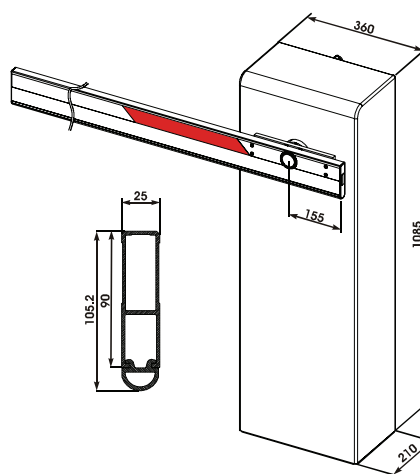

0-6 m

CE

IP 44
RoHS

TEHNIČKE KARAKTERISTIKE

| | |
|-------------------------|------------------------------|
| NAPON NAPAJANJA UREĐAJA | 230V AC |
| NAPAJANJE MOTORA | 24V DC |
| SNAGA MOTORA | 100 W |
| POTROŠNJA MOTORA | 4A |
| STEPEN ZAŠTITE | IP 54 |
| INTENZITET UPOTREBE | Intenzivna |
| NAČIN POODMAZIVANJA | Trajno |
| BRZINA OTVARANJA | 6-8 s |
| TEŽINA | 30 kg |
| DIMENZIJE | 25 x 21 x 112 cm |
| MAKS. DUŽINA ZAPREKE | 6 m |
| RADNA TEMPERATURA | -20 °C do +50 °C |
| KRAJNJE POZICIJE | Mikroprekidači |
| ZAŠTITA OD KOROZIJE | Pocinkovano i palstificirano |
| MATERIJAL ZAPREKE | Aluminijum |
| OSVETLJENJE | LED tehnologija |
| DEBLOKADA | Ključ |

KUĆIŠTE

RASPORED ELEKTRO OPREME (standardna instalacija)

1. Barijera
2. Fotočelije
3. Prekidač sa ključem
4. Svetleća lampica
5. Radio prijemnik

DIMENZIJE (u mm)

SPECIFIKACIJE

- Vreme otvaranja/zatvaranja: 2 s
- Odnos transmisije: 1:60
- Maksimalna snaga: 140 W
- Napajanje: 110-240 V
- Radni vek: 5 miliona otvaranja
- Step en zaštite: IP54
- Radna temperatura: -40 do +60 °C
- Pogon: DC motor bez četkica + spiralni reduktor
- Dimenzije kućišta: 350x320x1020 mm
- Materijal kućišta: 1,5 mm čelični lim
- Nivo buke: 50 dB
- Opseg predajnika: 30 m
- težina: 45 kg

SPECIFIKACIJE

- Vreme otvaranja/zatvaranja: 5 s
- Odnos transmisije: 1:120
- Maksimalna snaga: 140 W
- Napajanje: 110-240 V
- Radni vek: 5 miliona otvaranja
- Step en zaštite: IP54
- Radna temperatura: -40 do +60 °C
- Pogon: DC motor bez četkica + spiralni reduktor
- Dimenzije kućišta: 350x320x1020 mm
- Materijal kućišta: 1,5 mm čelični lim
- Nivo buke: 50 dB
- Opseg predajnika: 30 m
- težina: 45 kg